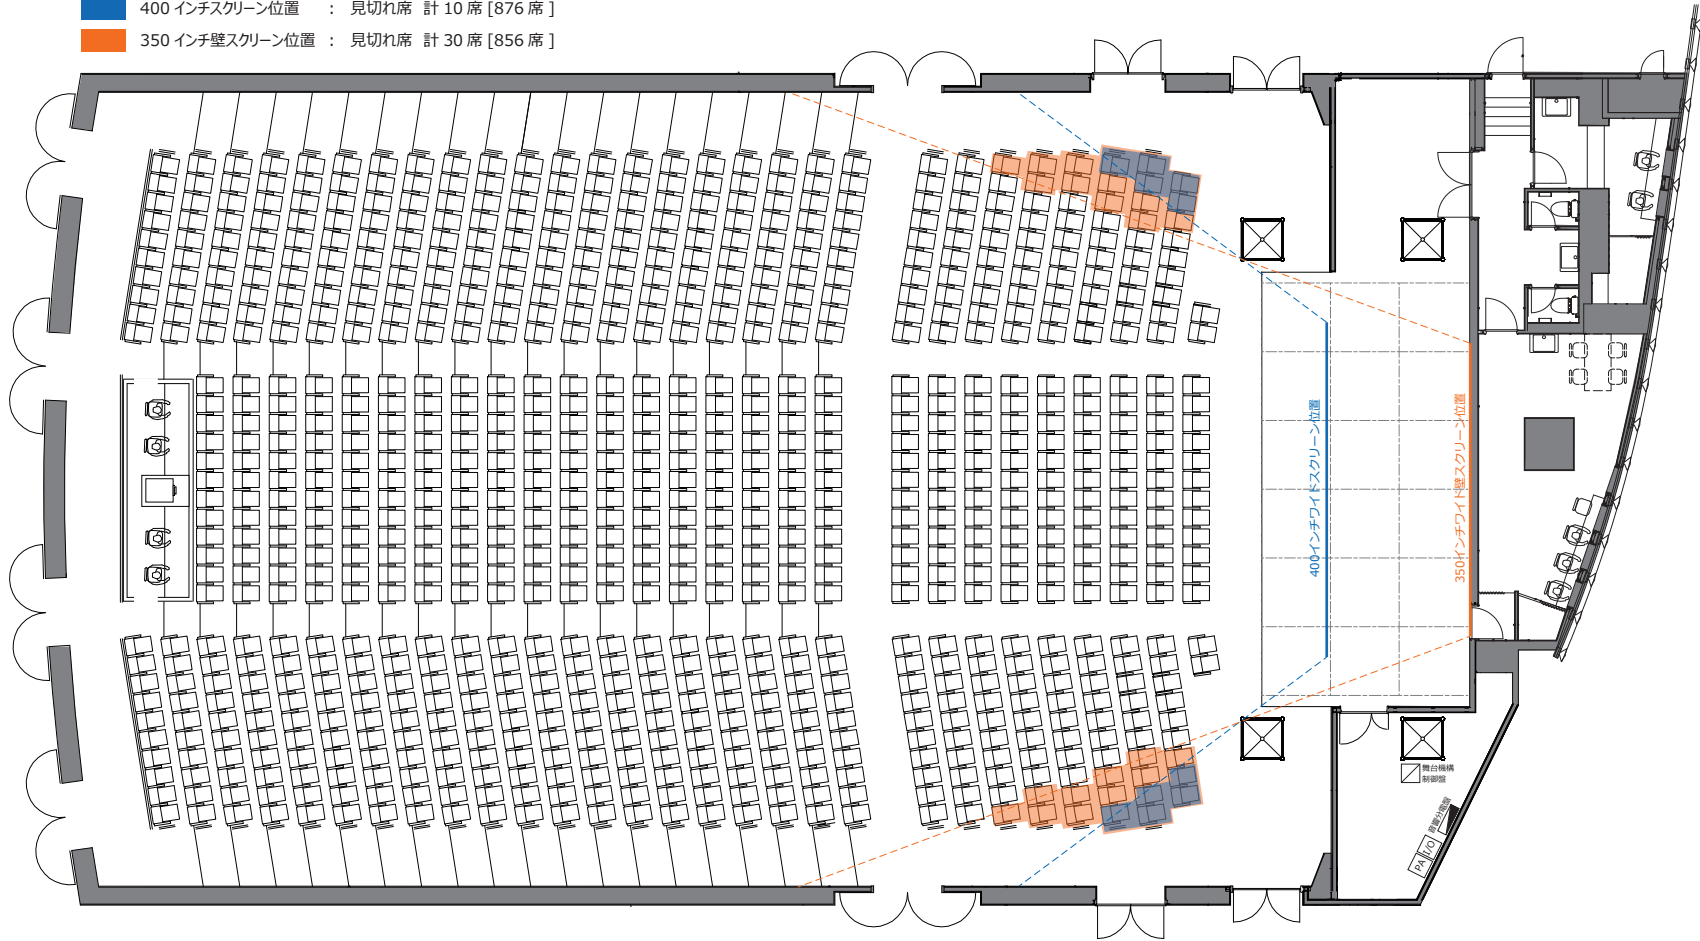

座席総数：886 席

当会場ではステージ使用内容により見切れ席が生じる場合がございます。下記目安となります。

- 400 インチスクリーン位置 : 見切れ席 計 10 席 [876 席]
- 350 インチ壁スクリーン位置 : 見切れ席 計 30 席 [856 席]

※この資料は計画構想段階での資料のため、詳細検討により建築計画およびデザイン・仕様・数量・内容等は変更になる場合があります。(運営準備資料)