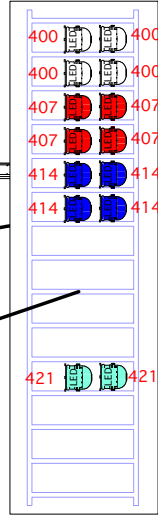

LADDER下手

LADDER上手

Fixture Library		
<b>Quad Par (7ch)</b> 伊東洋行 : itoyoko-LED Quad Par ( 7DMX ) ( [d----] Mode )		
<b>Color Source For( 6ch)</b> ETC : ETC -ColorSource Linear1 Deep Blue Direct (6DMX) ( [dir] - Mode )		
<b>LH-LED ( 8ch)</b> PHILIPS : SL e STRIP10 RGBW ( 8 DMX ) ( [1pixel]-[16bit] Mode ) ( Line(1) =Dimmer Ch-461~468 )		
<b>2L Mini (1ch)</b> CH-1 Dimmer	<b>6L Mini (1ch)</b> CH-1 Dimmer	<b>Cobla (1ch)</b> CH-1 Dimmer

フロア用 移動器材 アドレス		LH-LED (Dim) (SL eSTRIP 10)		客席 LED (Dim) (天井当て)	
351	358	365	372	379	473
473	479	485	491	501	461 (R)
505 (Speed)	506 (正逆)	511 (Fog)	512 (Int.Fan)	502	462 (W)
				503	463 (G)
				504	464 (G)
					465 (B)
					466 (W)
					467 (W)
					468 (W)
					500 (B)

※ トラスのS/Fx16台は、アイリス付。持込レンズへの交換は不可

**ALL LED!**

赤字 Line ① } 設定済み  
青字 Line ② } アドレス変更、要注意  
持込器材用 [ Line ③  
Line ④

- CL固定 (天井裏) 当替え不可
- Quad PAR (LED)
- Source Four (LED)
- COBLA (作業灯用) (LED)

2022/05/20 更新

# ヒューリックホール東京・照明 DMXアドレス図 (配布用) S-= 1/50 (A3)

Lighting BIG1 co.,ltd.