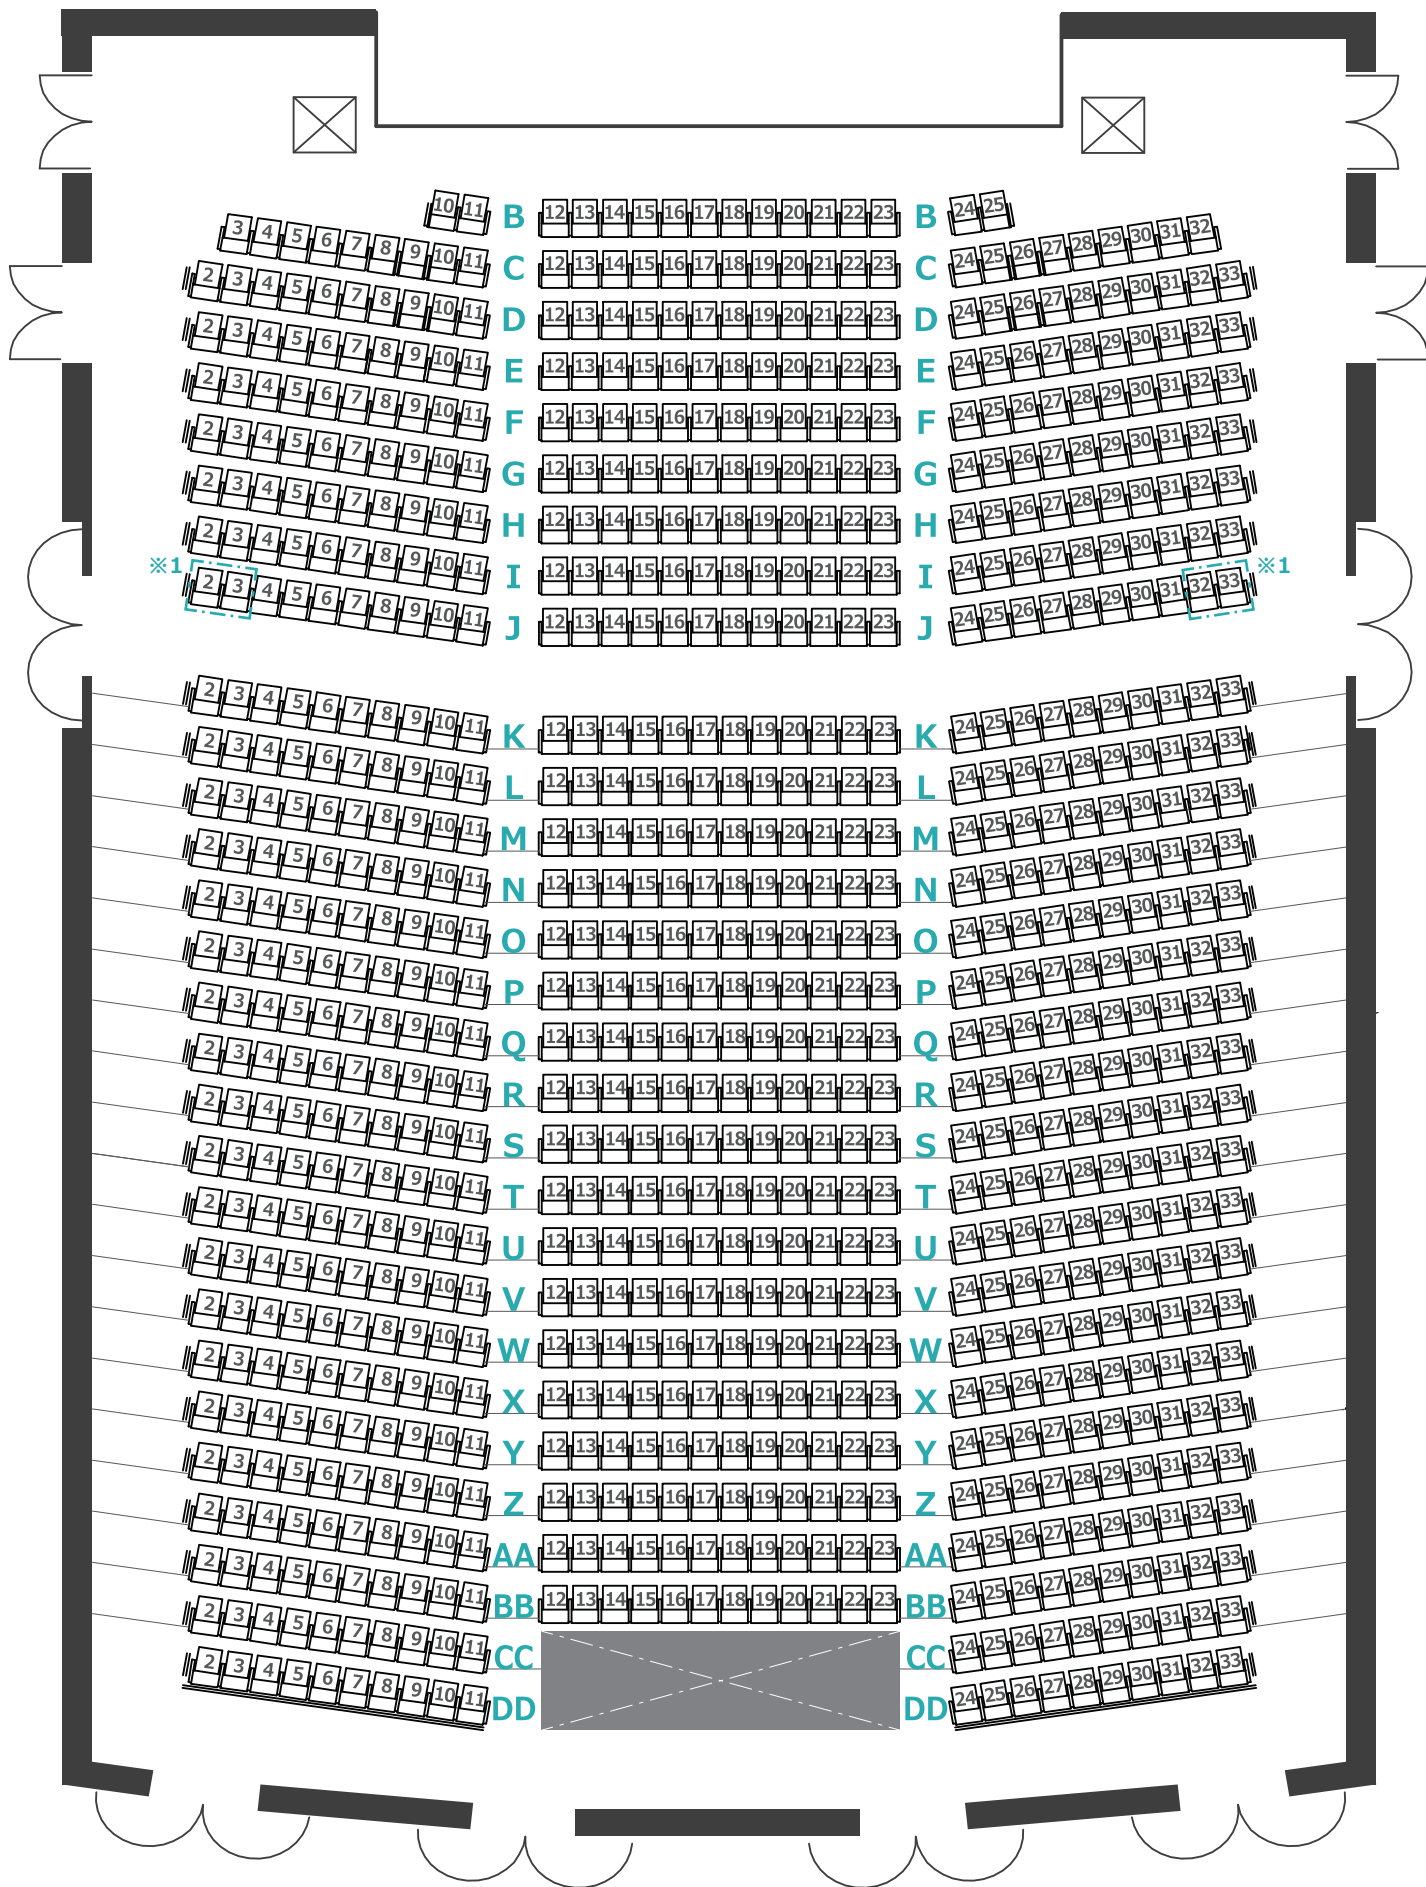

# HULIC HALL TOKYO | 座席表 [886 席]

ヒューリックホール東京

※1 [J2・3][J32・33]は座席を取り外して車椅子席としてご利用可能です。

【注意】ステージの使用内容により見切れ席が発生する場合がございます。別紙「見切れ席確認資料」をご覧ください。

公式 HP の「資料ダウンロード」ページに PDF データをご用意しております