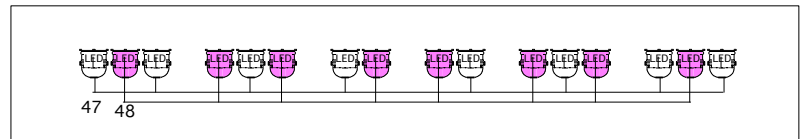

LADDER下手

LADDER上手

3トラス(電動昇降)580kgまで

2トラス(電動昇降)580kgまで

1トラス(電動昇降)580kgまで

30cm  
130cm  
客席床より

50mm径

Fixture DMX Channel		
<b>Quad Par(7ch)</b>	<b>Source For( 6ch)</b>	<b>LH-LED ( 4ch)</b>
CH-1 Dimmer	CH-1 Dimmer	CH-1 Red
CH-2 Red	CH-2 Red	CH-2 Green
CH-3 Green	CH-3 Green	CH-3 Blue
CH-4 Blue	CH-4 Blue	CH-4 White
CH-5 White	CH-5 White(Lime)	
CH-6 Strobe	CH-6 Strobe	
CH-7 Color		
<b>2L Mini (1ch)</b>	<b>6L Mini (1ch)</b>	<b>Cobla (1ch)</b>
CH-1 Dimmer	CH-1 Dimmer	CH-1 Dimmer

※ スポットのColorは、管理上の回路チェック用です

フロア用 移動器材 アドレス		LH-LED (Dim)	客席 LED (Dim)
351	358	501	(天井当て)
365	372	502	496 (W)
379	386	503	497
473	479	504	461 (R)
485	491		462
M/B (600m/m吊)	Smork(Antari)		463 (G)
505 (Speed)	506 (正逆)		464 (G)
	511 (Fog)		465 (B)
	512 (Int.Fan)		466 (B)
			467 (W)
			468

※ トラスのSFx16台は、アイリス付

固定CL  
(天井裏)

**ALL LED!**

- 赤字 Node①
- 青字 Node②
- 持込器材用 Node③
- Node④

- : Quad PAR (LED)
- : Source Four (LED)
- : COBLA (作業灯用) (LED)

2019/10/15 更新