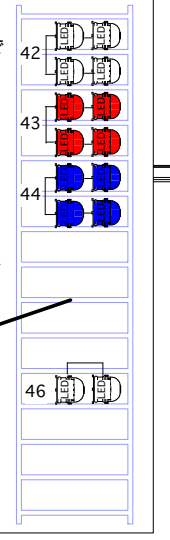

LADDER下手

LADDER上手

3トラス(電動昇降)580kgまで

2トラス(電動昇降)580kgまで

1トラス(電動昇降)580kgまで

30cm  
130cm  
客席床より

50mm径

Fixture DMX Channel		
<b>Quad Par(7ch)</b>	<b>Source For( 6ch)</b>	<b>LH-LED ( 4ch)</b>
CH-1 Dimmer	CH-1 Dimmer	CH-1 Red
CH-2 Red	CH-2 Red	CH-2 Green
CH-3 Green	CH-3 Green	CH-3 Blue
CH-4 Blue	CH-4 Blue	CH-4 White
CH-5 White	CH-5 White(Lime)	
CH-6 Strobe	CH-6 Strobe	
CH-7 Color		
<b>2L Mini (1ch)</b>	<b>6L Mini (1ch)</b>	<b>Cobla (1ch)</b>
CH-1 Dimmer	CH-1 Dimmer	CH-1 Dimmer

※ スポットのColorは、管理上の回路チェック用です

フロア用 移動器材 アドレス		LH-LED (Dim)	客席 LED (Dim)
351	358	501	(天井当て)
365	372	502	496 (W)
379	386	503	497
473	479	504	461 (R)
485	491		462
M/B (600m/m吊)	Smork(Antari)		463 (G)
505 (Speed)	506 (正逆)		464 (G)
	511 (Fog)		465 (B)
	512 (Int.Fan)		466 (B)
			467 (W)
			468

※ トラスのSFx16台は、アイリス付

固定CL  
(天井裏)

**ALL LED!**

- 赤字 Node①
- 青字 Node②
- 持込器材用 Node③
- Node④

- : Quad PAR (LED)
- : Source Four (LED)
- : COBLA (作業灯用) (LED)

2019/10/15 更新