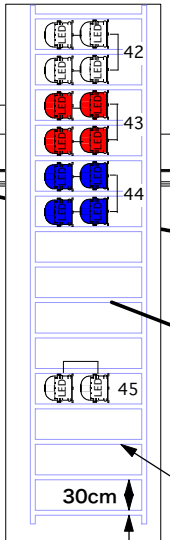

LADDER下手

LADDER上手

3トラス(電動昇降)580kgまで

2トラス(電動昇降)580kgまで

1トラス(電動昇降)580kgまで

30cm  
130cm  
客席床より

50mm径

Fixture DMX Channel		
<b>Quad Par(7ch)</b>	<b>Source For( 6ch)</b>	<b>LH-LED ( 4ch)</b>
CH-1 Dimmer	CH-1 Dimmer	CH-1 Red
CH-2 Red	CH-2 Red	CH-2 Green
CH-3 Green	CH-3 Green	CH-3 Blue
CH-4 Blue	CH-4 Blue	CH-4 White
CH-5 White	CH-5 White(Lime)	
CH-6 Strobe	CH-6 Strobe	
CH-7 Color		
<b>2L Mini (1ch)</b>	<b>6L Mini (1ch)</b>	<b>Cobla (1ch)</b>
CH-1 Dimmer	CH-1 Dimmer	CH-1 Dimmer

※ スポットのColorは、管理上の回路チェック用です

フロア用 移動器材 アドレス		LH-LED (Dim)	客席 LED (Dim)
351	358	501	(天井当て)
365	372	502	496 (W)
379	386	503	497
473	479	504	461 (R)
485	491		462
M/B (600m/m吊)	Smork(Antari)		463 (G)
505 (Speed)	506 (正逆)		464 (G)
	511 (Fog)		465 (B)
	512 (Int.Fan)		466 (B)
			467 (W)
			468

※ トラスのSFx16台は、アイリス付

固定CL  
(天井裏)

**ALL LED!**

- 赤字 Node①
- 青字 Node②
- 持込器材用 Node③
- Node④

- : Quad PAR (LED)
- : Source Four (LED)
- : COBLA (作業灯用) (LED)

2019/10/15 更新