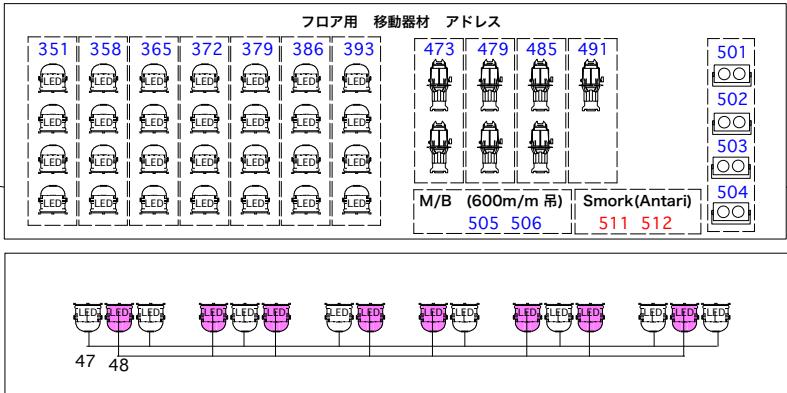

Fixture DMX Channel		
Quad Par(7ch)	Source For(6ch)	LH-LED (4ch)
CH-1 Dimmer	CH-1 Dimmer	CH-1 Red
CH-2 Red	CH-2 Red	CH-2 Green
CH-3 Green	CH-3 Green	CH-3 Blue
CH-4 Blue	CH-4 Blue	CH-4 White
CH-5 White	CH-5 White(Lime)	
CH-6 Strobe	CH-6 Strobe	
CH-7 Color		
2L Mini (1ch)	6L Mini (1ch)	Cobla (1ch)
CH-1 Dimmer	CH-1 Dimmer	CH-1 Dimmer

※ スポットのColorは、管理上の回路チェック用です

ALL LED!

赤字 Node①
青字 Node②

持込器材用 Node③
Node④

固定CL (天井裏)

- : Quad Par
- : Source For
- : COBLA (作業灯)

2019/04/01 更新