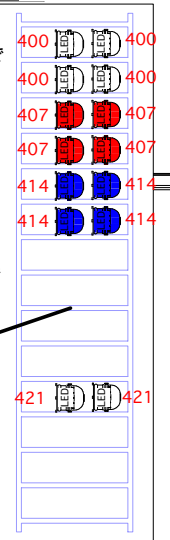

LADDER下手

LADDER上手

| Fixture DMX Channel | | |
|----------------------|-------------------------|----------------------|
| Quad Par(7ch) | Source For(6ch) | LH-LED (4ch) |
| CH-1 Dimmer | CH-1 Dimmer | CH-1 Red |
| CH-2 Red | CH-2 Red | CH-2 Green |
| CH-3 Green | CH-3 Green | CH-3 Blue |
| CH-4 Blue | CH-4 Blue | CH-4 White |
| CH-5 White | CH-5 White(Lime) | |
| CH-6 Strobe | CH-6 Strobe | |
| CH-7 Color | | |
| 2L Mini (1ch) | 6L Mini (1ch) | Cobla (1ch) |
| CH-1 Dimmer | CH-1 Dimmer | CH-1 Dimmer |

※ スポットのColorは、管理上の回路チェック用です

| フロア用 移動器材 アドレス | |
|-----------------------------|-----------------|
| 351 358 365 372 379 386 393 | 473 479 485 491 |
| 501 502 503 504 | |
| M/B (600m/m 吊) | Smork(Antari) |
| 505 506 | 511 512 |

ALL LED!

赤字 Node①
青字 Node②

持込器材用 Node③
Node④

- 固定CL (天井裏)
- Quad Par
- Source For
- COBLA (作業灯)

2019/04/01 更新