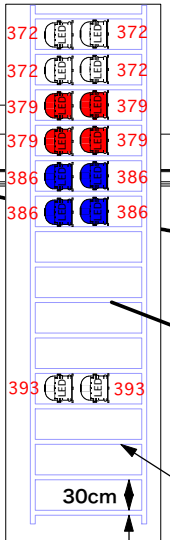

LADDER下手

LADDER上手

| Fixture DMX Channel | | |
|----------------------|-------------------------|----------------------|
| Quad Par(7ch) | Source For(6ch) | LH-LED (4ch) |
| CH-1 Dimmer | CH-1 Dimmer | CH-1 Red |
| CH-2 Red | CH-2 Red | CH-2 Green |
| CH-3 Green | CH-3 Green | CH-3 Blue |
| CH-4 Blue | CH-4 Blue | CH-4 White |
| CH-5 White | CH-5 White(Lime) | |
| CH-6 Strobe | CH-6 Strobe | |
| CH-7 Color | | |
| 2L Mini (1ch) | 6L Mini (1ch) | Cobla (1ch) |
| CH-1 Dimmer | CH-1 Dimmer | CH-1 Dimmer |

※ スポットのColorは、管理上の回路チェック用です

| フロア用 移動器材 アドレス | |
|-----------------------------|-----------------|
| 351 358 365 372 379 386 393 | 473 479 485 491 |
| 501 502 503 504 | |
| M/B (600m/m 吊) | Smork(Antari) |
| 505 506 | 511 512 |