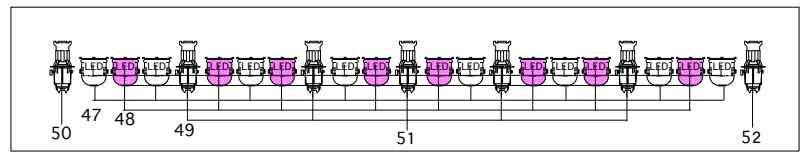

ALL LED!

赤字 Node①
青字 Node②

持込器材用 Node③
Node④

-  : Quad Par
-  : Source For
-  : COBLA (作業灯)

固定CL
(天井裏)

2019/02/15 修正