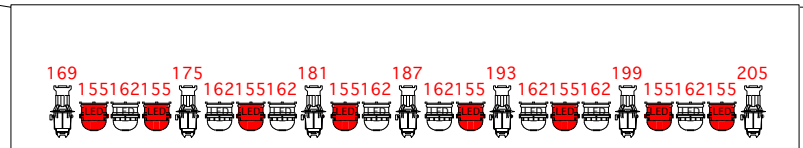

**ALL LED!**

赤字 Node①  
青字 Node②

-  : Quad Par
-  : Source For
-  : COBLA (15°)
-  : COBLA (30°) 無印

固定CL  
(天井裏)

2018/09/01 修正