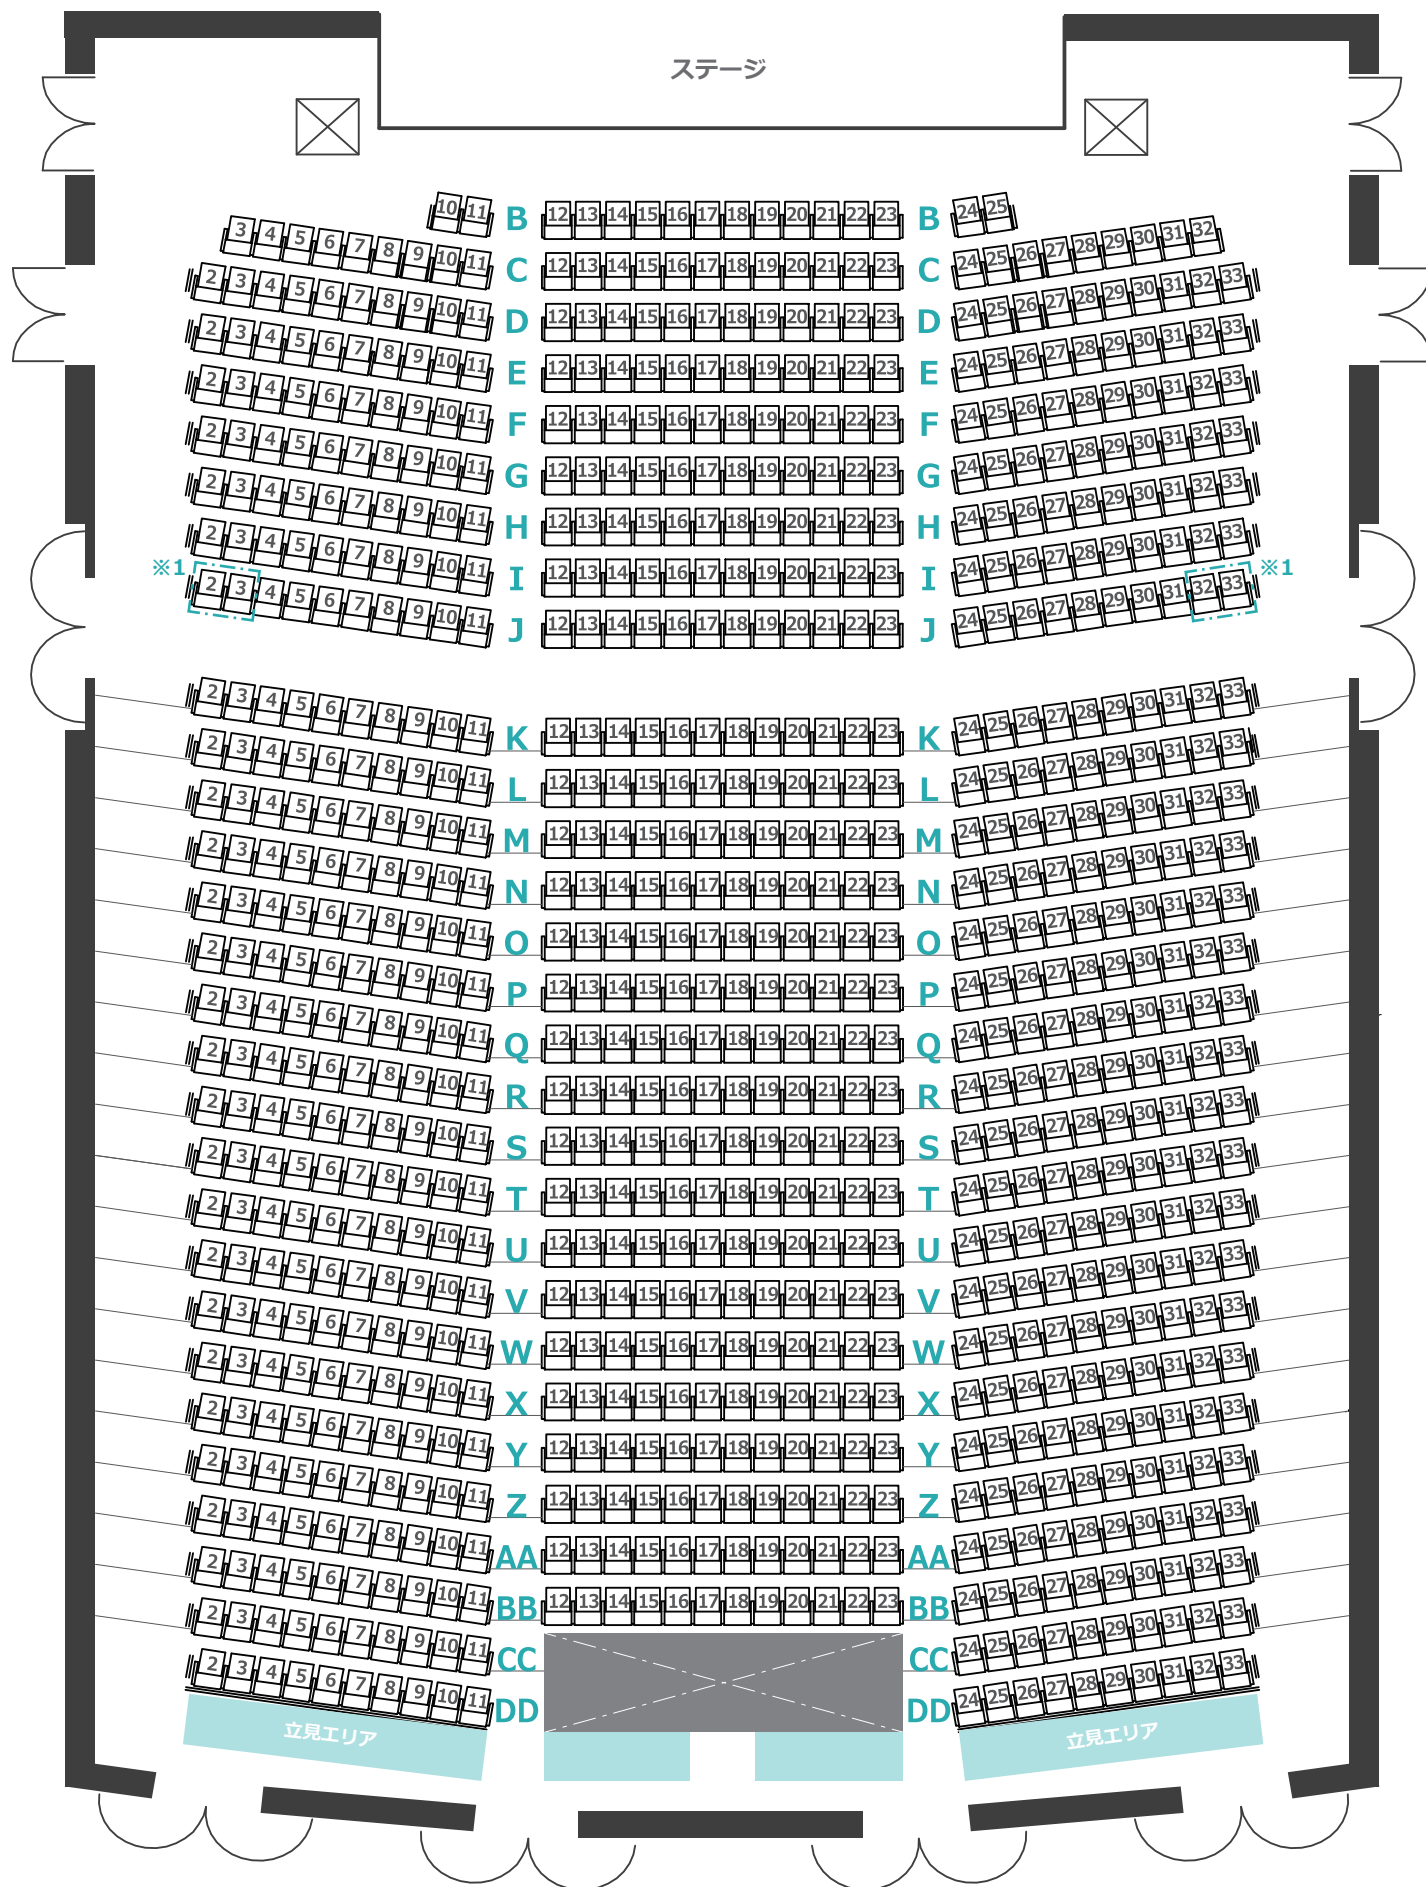

# HULIC HALL TOKYO | 座席表 [886 席]

ヒューリックホール東京

ステージ

※1 [J2・3][J32・33]は座席を取り外して車椅子席としてご利用可能です。

【注意】ステージの使用内容により見切れ席が発生する場合がございます。別紙「見切れ席確認資料」をご覧ください。

公式 HP の「資料ダウンロード」ページに PDF データをご用意しております