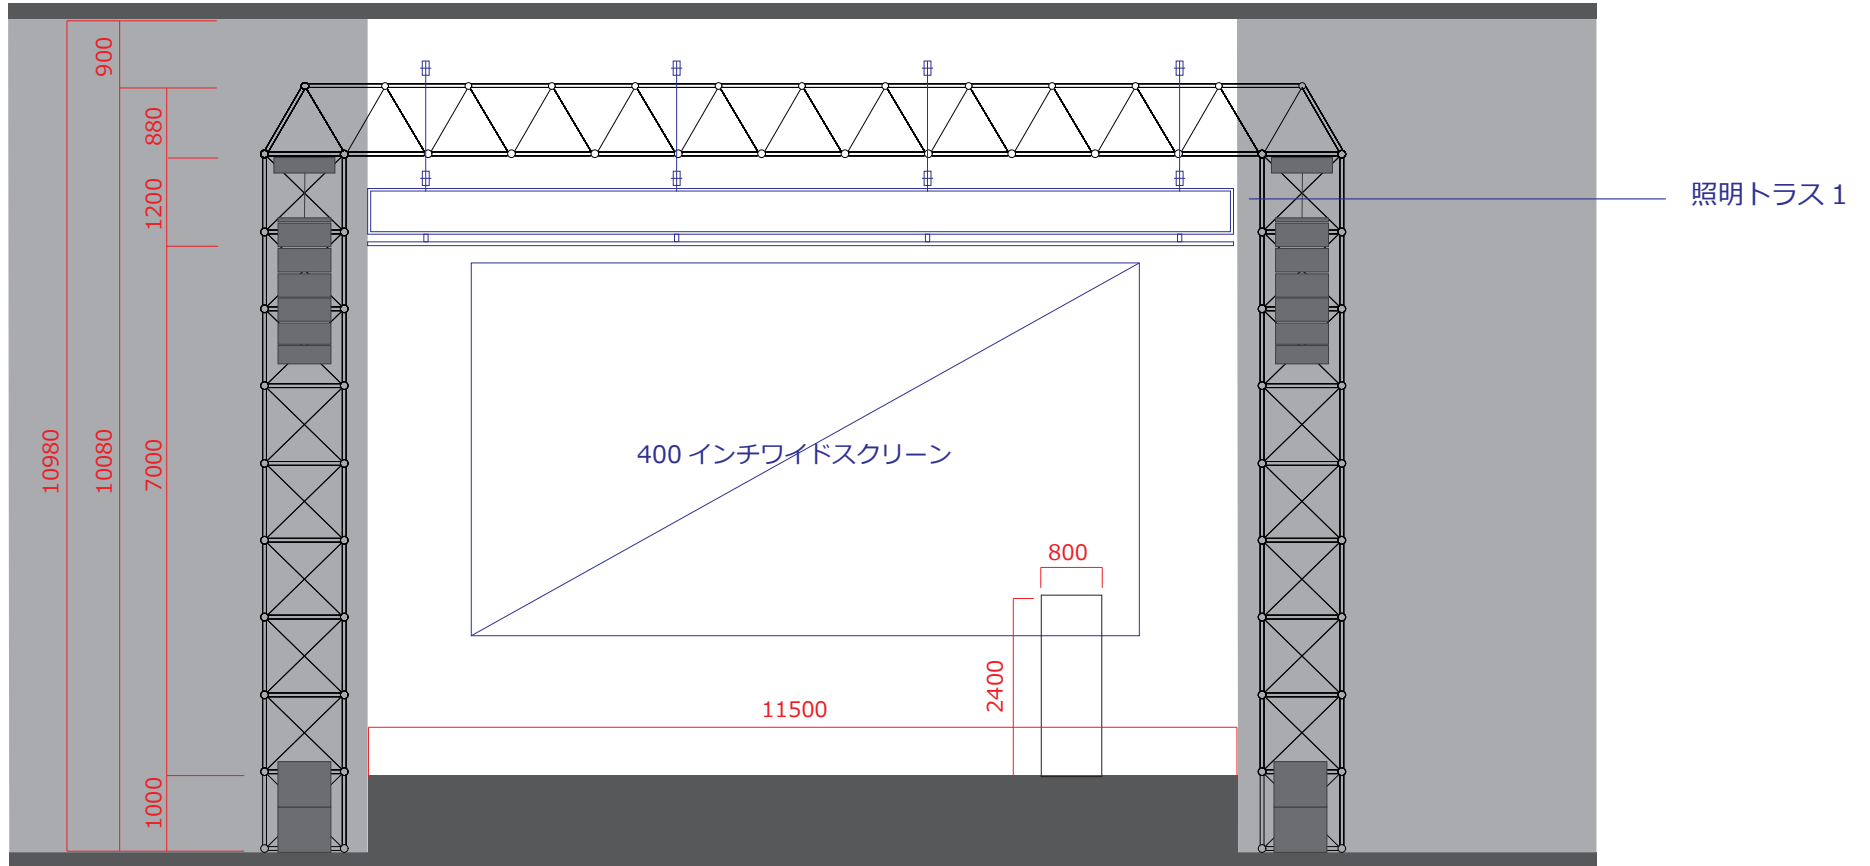

HULIC HALL TOKYO | ホール立面図

ヒューリックホール東京

※この資料は計画構想段階での資料のため、詳細検討により建築計画およびデザイン・仕様・数量・内容等は変更になる場合があります。(運営準備資料) 2017.11.07 更新