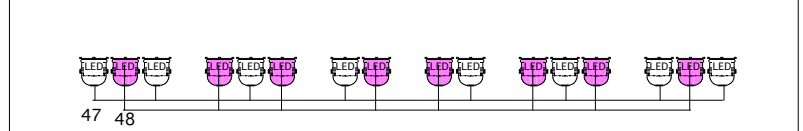

Fixture DMX Channel

Quad Par(7ch)	Source For(6ch)	LH-LED (4ch)
CH-1 Dimmer	CH-1 Dimmer	CH-1 Red
CH-2 Red	CH-2 Red	CH-2 Green
CH-3 Green	CH-3 Green	CH-3 Blue
CH-4 Blue	CH-4 Blue	CH-4 White
CH-5 White	CH-5 White(Lime)	
CH-6 Strobe	CH-6 Strobe	
CH-7 Color		
2L Mini (1ch)	6L Mini (1ch)	Cobla (1ch)
CH-1 Dimmer	CH-1 Dimmer	CH-1 Dimmer

※ スポットのColorは、管理上の回路チェック用です

フロア用 移動器材 アドレス

351	358	365	372	379	473	479	485	491	501	502	503	504
M/B (600m/m吊)					Smork(Antari)			LH-LED (Dim) (SL eSTRIP 10)				
505 (Speed)					506 (正逆)			511 (Fog) 512 (Int.Fan)				

客席 LED (Dim) (天井当て)
461 (R) 462 463 (G) 464 465 466 (B) 467 (W) 468

496 (W) 497 498 (R) 499 (G) 500 (B)

※ トラスのSFx16台は、アイリス付

ALL LED!

赤字 Node①
青字 Node②

持込器材用 Node③
Node④

固定CL (天井裏)

- : Quad PAR (LED)
- : Source Four (LED)
- : COBLA (作業灯用) (LED)